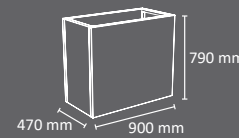

Jardinera VALENCIA

Colores
jardinera   cubeto

FABRICADO EN ESPAÑA
por Cervic Environment

Disponible en forma cuadrada o rectangular.
Cuatro versiones con diferentes capacidades y alturas.
Cubeto interior disponible para un vaciado más fácil.
Agujeros de drenaje en la base.
Incorpora patas ajustables.
Anclable al suelo.
Fabricada en acero galvanizado.

240L

200L

100L

60L