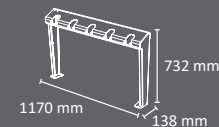

Color

EXTERIOR

FABRICADO EN ESPAÑA
por Cervic Environment

Aparcapatines múltiple (5 patinetes)

Válido para patinetes eléctricos y manuales

Sistema seguridad: incorpora sistema de cierre que permite usar tanto candado como cadena, espiral o pitón (no incluidos, aportados por el usuario).

Modular: pueden instalarse uno al lado del otro en línea, formando grandes zonas de aparcamiento.

Los racks de alojamiento incorporan gomas de protección, para evitar daños por rozamiento en el clamp del patinete.

Fabricada en acero galvanizado.