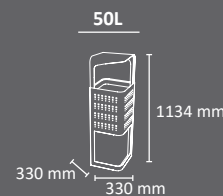

# ATENAS Selectiva

Colores  
cuerpo    techado  
■        ■

EXTERIOR

FABRICADO EN ESPAÑA  
por Cervic Environment

Papelera con una excelente relación calidad-precio.  
Válida para utilizar individualmente o formando islas de reciclaje.  
Disponibles con techado y sin techado.  
Sistema de recogida: goma sujetabolsas.  
Anclable al suelo.  
Fabricada en acero galvanizado.  
Consultar página 113 para obtener más información sobre las especificaciones.