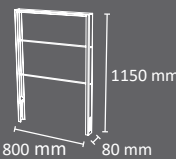

Colores

FABRICADO EN ESPAÑA
por Cervic Environment

Valla modular. Puede ser instalada individualmente o combinando varias vallas
Disponibles en dos longitudes: 800mm y 1550mm.

Tres versiones: Barras horizontales, Barras en cruz, Panel Deployé.

Disponibles con dos sistemas de fijación: anclable y empotrable.

Fabricada en acero galvanizado con recubrimiento en polvo de resina de poliestireno termoendurecible.

800 built-in