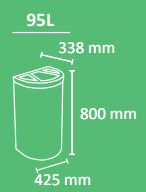

Papelera multiresiduo compacta para 2 o 3 residuos, que puede utilizarse individualmente o formando islas de reciclaje.
Disponible en 2 capacidades y con tapa abierta o autocierre suave.
Sistema de recogida: aro con goma sujetabolsas.
Compatible con la papelera Niza
Fabricada en acero galvanizado o acero inoxidable.
Consultar página 112 para obtener más información sobre las especificaciones.