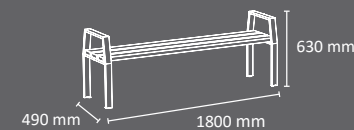

Banco y banqueta.

Opcional: disponible versión con cargador USB.

Resistente a condiciones climáticas extremas. Multicolor y Antigrafiti.

No requieren mantenimiento.

Listones ecológicos ya que provienen de materiales reciclados y son 100% reciclable al final de su vida útil.

Patas y estructura fabricadas en tubo de acero y panchas de acero galvanizado con tratamiento anticorrosión.

Listones fabricados en polímero técnico reciclado.