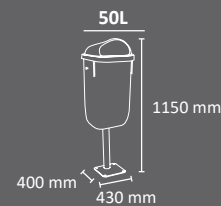

VERONA

Colores

Papelera de plástico resistente y económica.
Disponibile con o sin poste.
Dispone de placa metálica apagacigarrillos.
Sistema de recogida: aro sujetabolsas.
Opcional: adhesiva de residuo para convertirla en una papelera de reciclaje.
Papelera fabricada en plástico y poste en acero galvanizado.
Consultar página 113 para más información sobre especificaciones.