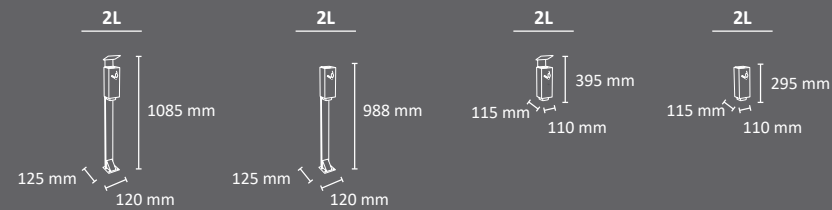

# Cenicero VALENCIA

**Colores**

FABRICADO EN ESPAÑA  
por Cervic Environment

Cenicero con capacidad de 2 litros.  
 Disponible en versión pie o mural.  
 La versión mural es apta para paredes, papeleras, postes, etc.  
 Depósito extraíble con cierre de seguridad.  
 Disponible con y sin techado.  
 Incorpora una chapa de apagado de cigarrillos de acero inoxidable.  
 Anclable al suelo (versión pie).  
 Fabricado en acero galvanizado.