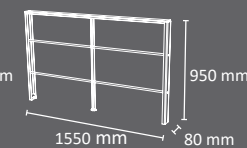

1550 anchored