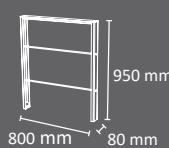

800 anchored