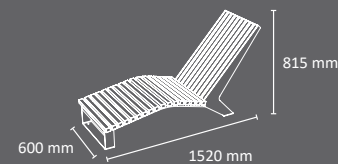

Tumbona-chaire longue para espacios públicos.

Disponibles en dos versiones:

- a) Madera
- b) ReciPlast-Plástico Reciclado (no requiere mantenimiento)**

** Versión especialmente recomendable para paseos marítimos, zonas costeras y cualquier lugar con una alta exposición a la corrosión salina.

Puede ser anclada al suelo o utilizarse sin anclar "freestanding".

Estructura fabricada en acero decapado y galvanizado con tratamiento adicional anticorrosivo.