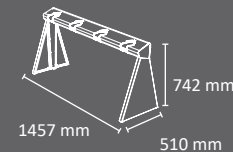

Aparcapatines adaptado para patinetes eléctricos de grandes dimensiones (alquiler)
Alojamiento para 4 patinetes.
Opcional: el diseño de los laterales es personalizable.
Sistema de alojamiento/sujeción del patinete mediante giro del manillar en el rack.
Las posiciones de alojamiento incorporan gomas de protección en todo su perímetro, para evitar daños por rozamiento en el mástil del patinete.
Modular: pueden instalarse uno al lado del otro en línea (tantos como se deseen), formando grandes zonas de aparcamiento.
Fabricada en acero galvanizado.