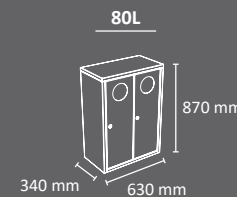

# BREMEN

Colores  
 cuerpo INOX    puertas INOX

FABRICADO EN ESPAÑA  
 por Cervic Environment

Papelera de puerta frontal, compacta y muy robusta.  
 Disponible versiones para 1, 2 y 3 residuos en compartimentos separados.  
 Fácil sistema de vaciado mediante puerta frontal con cerradura.  
 Disponible con boca abierta o con trampilla autocierre  
 Sistema de recogida: aro con goma sujetabolsas desplegable frontalmente  
 mediante guías o cubeto metálico con goma sujetabolsas.  
 Fabricado en acero galvanizado o acero inoxidable  
 Consultar página 113 para obtener más información sobre las especificaciones.