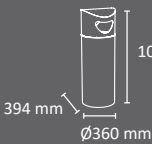

kit de unión

100L

75L

75L puerta frontal

56,5 mm