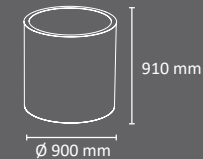

Jardinera MÁLAGA

Colores
efecto corten   oxirón

EXTERIOR

INTERIOR

FABRICADO EN ESPAÑA
por Cervic Environment

Jardinera cilíndrica, disponible en diferentes diámetros y alturas.
Cuatro capacidades: 160L, 240L, 400L, 570L.
Dos opciones de acabado: Efecto Corten o Gris Oxirón.
Incorpora patas ajustables articuladas y regulables en altura.
Incorpora orificios de drenaje en la base.
Fabricada en acero galvanizado.

160L

240L

400L

570L