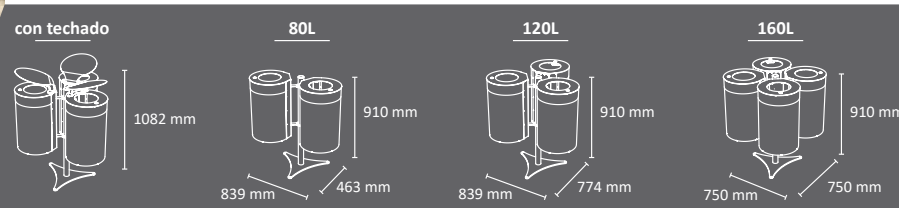

Isla de reciclaje para 2, 3 ó 4 residuos (mástil principal con papeleras conectadas).
Capacidad de cada papelera 40 litros.
Papeleras disponibles con o sin techado.
Sistema de recogida: aro interior sujetabolsas.
Fabricada en acero galvanizado
Consultar página 113 para más información sobre especificaciones.