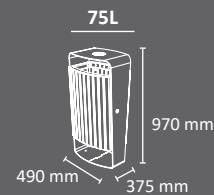

Papelera selectiva de 75 litros de capacidad. Disponible en tres acabados:

- a) Madera (mixta: madera y metal)
- b) ReciPlast (mixta: plástico reciclado y metal)
- c) Metal (íntegramente metal).

Con identificación del residuo a depositar en ambas caras de la papelera.

Disponible con o sin cenicero integrado en el techado.

Sistema de recipiente basculante con bloqueo mediante cerradura en el lateral.

Con aro sujetabolsas y recipiente basculante para su vaciado.

Consultar página 113 para obtener más información sobre las especificaciones.