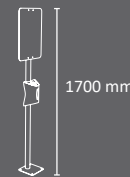

Expendedor de bolsas CAN-ADAPT

Colores
expendedor   poste

FABRICADO EN ESPAÑA
por Cervic Environment

Dispensador de bolsas apto para ser colocado en cualquier pared, papelera, poste, etc. Sistema eficiente y práctico que sólo permite la extracción individual de la bolsa. Capacidad: 100 bolsas de plástico para la recogida de excrementos caninos. Disponible poste con cartel (opcional)
Disponibles bolsas de repuesto.
Fabricado en acero galvanizado.

100 bags