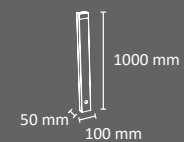

Rectangular Built-in