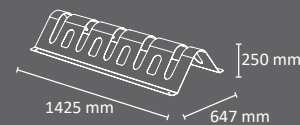

Aparcabicicletas RÓTERDAM

Color

EXTERIOR

FABRICADO EN ESPAÑA
por Cervic Environment

Aparcabicicletas múltiple (hasta 5 bicicletas).

Se pueden añadir en línea tantos aparcabicicletas como se deseen.

Apilable.

Fabricado en acero galvanizado.