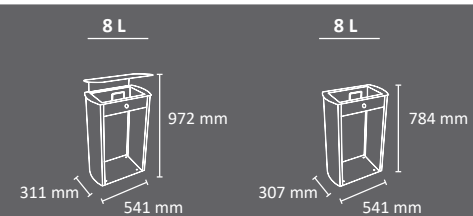

Cenicero arenero con capacidad de 8 litros.
Bandeja extraíble con cierre de seguridad.
Disponible con y sin techado.
Disponible soporte de publicidad.
Opcional: rejilla de limpieza extraíble (para retirar los cigarrillos dejando la arena en el cenicero).
Anclable al suelo.
Fabricado en acero galvanizado.