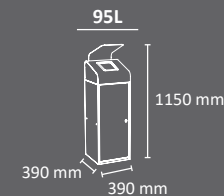

Colores
cuerpo   techado
■   ■

Papelera muy robusta con sistema frontal de apertura y gran capacidad.
Autoextinguible certificada en la versión con trampillas autocierre.
Disponibile con dos tipos de bocas y con techado.
Sistema de recogida: aro con goma sujetabolsas desplegable frontalmente mediante guías o cubeto metálico con goma sujetabolsas.
Apta para ser fijada a la pared.
Fabricada en acero galvanizado.
Consultar página 113 para más información sobre especificaciones.