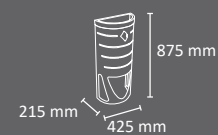

Colores

cuerpo

residuo

FABRICADO EN ESPAÑA
por Cervic Environment

Válida para utilizar individualmente o formando islas de reciclaje.
Sistema de recogida: bolsa de plástico sujeta al cuerpo por el aro embellecedor
identificativo del residuo.

Anclable al suelo.

Fabricada en acero galvanizado.

Consultar página 113 para obtener más información sobre las especificaciones.

40L