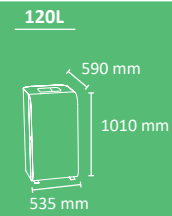

# ÁMSTERDAM

Color

EXTERIOR

INTERIOR

FABRICADO EN ESPAÑA  
por Cervic Environment

Papelera estilizada con puerta de apertura frontal y contenedor interior con ruedas.  
Sistema de recogida: contenedor interior con ruedas.  
Disponibile con patas o con ruedas.  
Fabricada en acero galvanizado  
Consultar página 112 para obtener más información sobre las especificaciones.