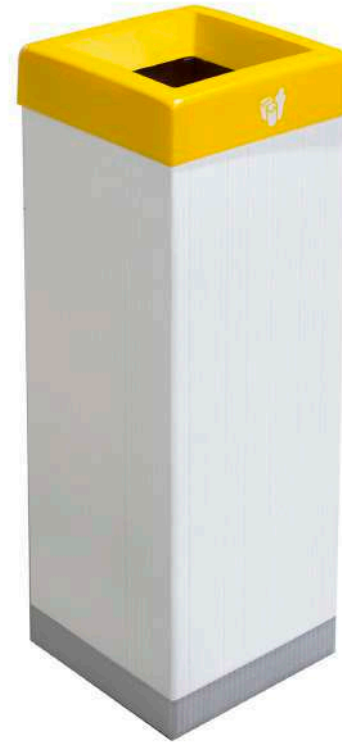

DENIA

Colores

Papelera económica compuesta por un cuerpo de cartón y una tapa plástico disponible en cinco colores (gris, verde, amarilla, azul y marrón).

Plegable y reutilizable. Rápido y fácil montaje. Sin adhesivo ni pegamentos.

Recambio de cuerpos de cartón disponible.

Incluye adhesiva con múltiples opciones combinables de colores y símbolos de residuos para identificar el residuo a depositar.

Sujeción de la bolsa mediante bloqueo con la tapa.

Cuerpo fabricado en cartón y tapa en plástico.

Consultar página 112 para obtener más información sobre las especificaciones.

45L