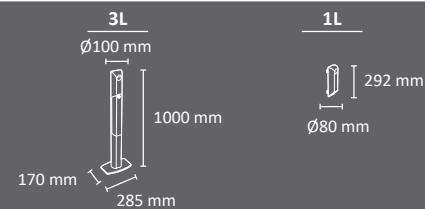

Colores

FABRICADO EN ESPAÑA
por Cervic Environment

Versiones disponibles: pie (3 litros) y mural (1 litro).
La versión mural es apta para paredes, papeleras, postes, etc.
El depósito en la versión pie es extraíble y tiene cierre de seguridad.
Incorpora una chapa de apagado de cigarrillos.
Placa decorativa superior de aluminio impreso.
Anclable al suelo (versión pie).
Fabricado en tubo de acero con imprimación rica en zinc.