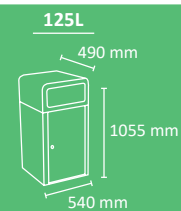

Color
cuerpo

EXTERIOR

INTERIOR

FABRICADO EN ESPAÑA
por Cervic Environment

AUTO-EXTINCIÓN
CERTIFICADA

Papelera de gran capacidad con puerta de apertura frontal que se puede utilizar individualmente o formando islas de reciclaje.

Auto-extinguible certificada.

Disponible con dos trampillas autocierre, una frontal y otra trasera.

Sistema de recogida: cubeto metálico con goma sujetabolsas.

Fabricada en acero galvanizado.

Consultar página 112 para obtener más información sobre las especificaciones.