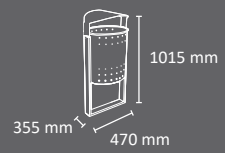

Colores
cuerpo   techado
■   ■

EXTERIOR   FABRICADO EN ESPAÑA
por Cervic Environment

Papelera con cuerpo basculante y sistema magnético de autobloqueo.
Disponible sin techado y con techado.
Sistema de recogida: la bolsa se coloca directamente en la papelera.
Fabricada en acero galvanizado.
Consultar página 113 para más información sobre especificaciones.

60L