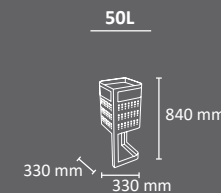

Colores
cuerpo   techado
■   ■

Papelera moderna con una excelente relación calidad-precio.
Disponible con techado y sin techado.
Sistema de recogida: goma sujetabolsas.
Fabricada en acero galvanizado.
Consultar página 113 para más información sobre especificaciones.