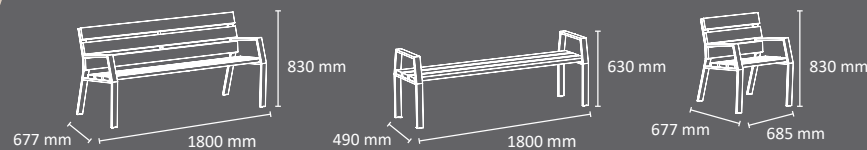

Banco VANCOUVER

disponible versión fabricada con materiales reciclados
75%

OPCIONAL

disponible versión con cargador USB

listones

madera tropical RePlast (plástico reciclado)

estructura

FABRICADO EN ESPAÑA por Cervic Environment

Banco, banqueta y silla.

Opcional: disponible versión con cargador USB.

Disponibles en dos versiones:

- a) Madera.
- b) RePlast-Plástico Reciclado (no requiere mantenimiento)**.

** Versión especialmente recomendable para paseos marítimos, zonas costeras y cualquier lugar con una alta exposición a la corrosión salina.

Patas y estructura fabricadas en tubo de acero y panchas de acero galvanizado con tratamiento anticorrosión.