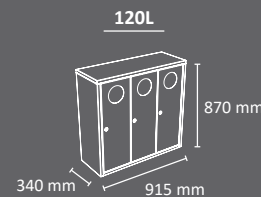

# BREMEN

Colores  
 cuerpo INOX    puertas INOX

FABRICADO EN ESPAÑA  
 por Cervic Environment

Papelera de puerta frontal, compacta y muy robusta.  
 Disponible versiones para 1, 2 y 3 residuos en compartimentos separados.  
 Fácil sistema de vaciado mediante puerta frontal con cerradura.  
 Disponible con boca abierta o con trampilla autocierre  
 Sistema de recogida: aro con goma sujetabolsas desplegable frontalmente  
 mediante guías o cubeto metálico con goma sujetabolsas.  
 Fabricado en acero galvanizado o acero inoxidable  
 Consultar página 113 para obtener más información sobre las especificaciones.