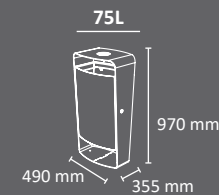

Colores recipiente

metal madera ReciPlast (plástico reciclado) estructura

FABRICADO EN ESPAÑA por Cervic Environment

Papelera de 75 litros de capacidad. Disponible en tres acabados:

- a) Madera (mixta: madera y metal)
- b) ReciPlast (mixta: plástico reciclado y metal)
- c) Metal (íntegramente metal).

Disponible con o sin cenicero integrado en el techado.

Sistema de recipiente basculante con bloqueo mediante cerradura en el lateral.

Con aro sujetabolsas y recipiente basculante para su vaciado.

Consultar página 113 para obtener más información sobre las especificaciones.