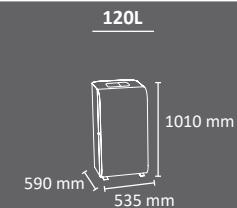

Color
contenedor

FABRICADO EN ESPAÑA
por Cervic Environment

Contenedor para la recogida de aceite doméstico usado embotellado de 120 ó 240 litros. Las bocas de deposición tienen un sistema de autocierre que dificulta la extracción del interior.

La puerta posee cierre de seguridad y soporte para candado en el contenedor de 240 litros. Sistema de recolección: contenedor interior plástico de dos ruedas sin tapa. Contenedor fabricado en acero galvanizado y cubo interior en plástico muy resistente. Consultar página 113 para más información sobre especificaciones.