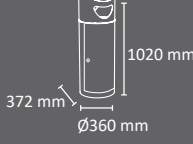

kit de unión

100L

75L

75L puerta frontal

56,5 mm