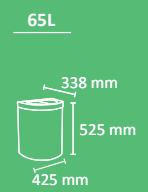

Papelera multiresiduo compacta para 2 o 3 residuos, que puede utilizarse individualmente o formando islas de reciclaje.
Disponible en 2 capacidades y con tapa abierta o autocierre suave.
Sistema de recogida: aro con goma sujetabolsas.
Compatible con la papelera Niza
Fabricada en acero galvanizado o acero inoxidable.
Consultar página 112 para obtener más información sobre las especificaciones.