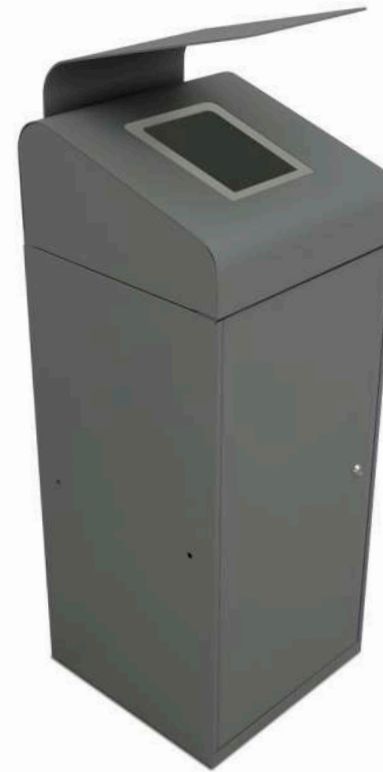

BERLÍN Urbana

Colores
cuerpo   techado
■   ■

Papelera muy robusta con sistema frontal de apertura y gran capacidad.
Autoextinguible certificada en la versión con trampillas autocierre.
Disponibile con dos tipos de bocas y con techado.
Sistema de recogida: aro con goma sujetabolsas desplegable frontalmente mediante guías o cubeto metálico con goma sujetabolsas.
Apta para ser fijada a la pared.
Fabricada en acero galvanizado.
Consultar página 113 para más información sobre especificaciones.