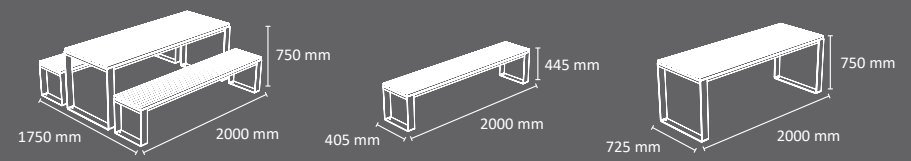

# Picnic MÁLAGA

disponible versión fabricada con materiales reciclados **60%**

**listones**

madera tropical	ReciPlast (plástico reciclado)	<b>estructura</b>

--	--	--	--

Conjunto "picnic" formado por una mesa y dos bancas.  
 (Puede suministrarse mesa y bancas por separado, de forma independiente).  
 Disponibles en dos versiones:  
 a) Madera.  
 b) ReciPlast-Plástico Reciclado (no requiere mantenimiento)\*\*.  
 \*\* Versión especialmente recomendable para paseos marítimos, zonas costeras y cualquier lugar con una alta exposición a la corrosión salina.  
 Dos opciones de instalación: a) Independiente, b) Conjunto unido.  
 Estructura fabricada en acero decapado y galvanizado con tratamiento adicional anticorrosivo.