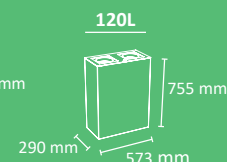

EDIMBURGO

Colores
cuerpo tapa

EXTERIOR

INTERIOR

FABRICADO EN ESPAÑA
por Cervic Environment

AUTO-EXTINCIÓN
CERTIFICADA

Papeleras multiresiduo económica, con una excelente relación calidad-precio.

Disponibles para 2, 3 y 4 residuos.

Auto-extinguible certificada (versión específica).

Sistema de recogida: aro o cubeto metálico.

Disponibles con accesorio para almacenamiento de vasos apilados.

Fabricada en acero galvanizado.

Consultar página 112 para obtener más información sobre las especificaciones.