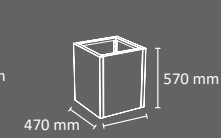

Jardinera VALENCIA

Colores
jardinera   cubeto

FABRICADO EN ESPAÑA
por Cervic Environment

Disponible en forma cuadrada o rectangular.
Cuatro versiones con diferentes capacidades y alturas.
Cubeto interior disponible para un vaciado más fácil.
Agujeros de drenaje en la base.
Incorpora patas ajustables.
Anclable al suelo.
Fabricada en acero galvanizado.

240L

200L

100L

60L