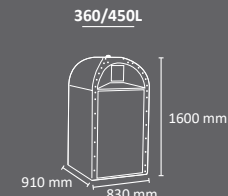

Contenedores MAXI y MINI

Color
contenedor

FABRICADO EN ESPAÑA
por Cervic Environment

Contenedor para la recogida de aceite doméstico usado embotellado de 360, 450 o 900 litros. El contenedor tiene una boca de deposición delantera y otra trasera con un sistema de autocierre que dificulta la extracción del interior.

La puerta posee cierres de soporte para candado (no incluido).

Sistema de recolección: cubo interior de plástico 2 ruedas sin tapa para el contenedor de 360 litros y cuba interior metálica para los contenedores de 450 y 900 litros.

Contenedor fabricado en acero galvanizado y cubo interior en plástico 2 ruedas muy resistente o cuba interior en acero galvanizado.

Consultar página 113 para más información sobre especificaciones.