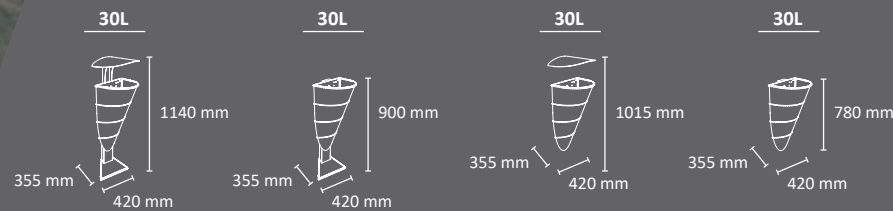

Colores
cuerpo   techado

EXTERIOR
FABRICADO EN ESPAÑA
por Cervic Environment

Papelera muy resistente con elegante diseño.
Disponible con o sin techado y con dos sistemas diferentes de fijación: mural o de pie.
Sistema de recogida: aro sujetabolsas.
Fabricada en acero galvanizado.
Consultar página 113 para más información sobre especificaciones.