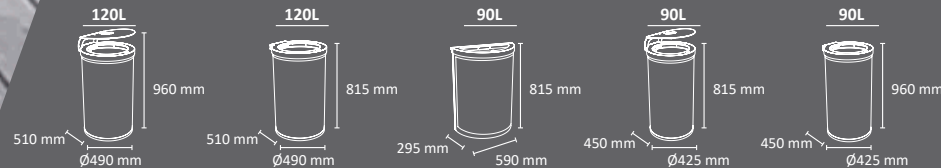

# MARSELLA

Colores  
 cuerpo tapa techado

EXTERIOR

FABRICADO EN ESPAÑA  
 por Cervic Environment

Papelera robusta que permite ver el contenido depositado en ella.  
 Disponible en dos capacidades: 90 y 120 litros circular, y 90 litros semicircular.  
 Para la versión de 90 y 120 litros circular están disponibles con techado, con o sin cenicero integrado.  
 La papelera de 90 litros semicircular incluye un bloqueo de seguridad con la tapa abierta.  
 Sistema de recogida: aro con goma sujetabolsas.  
 Fabricada en acero deployé y galvanizado.  
 Consultar página 113 para más información sobre especificaciones.