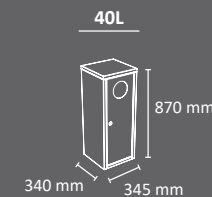

# BREMEN

Colores  
 cuerpo INOX    puertas INOX

FABRICADO EN ESPAÑA  
 por Cervic Environment

Papelera de puerta frontal, compacta y muy robusta.  
 Disponible versiones para 1, 2 y 3 residuos en compartimentos separados.  
 Fácil sistema de vaciado mediante puerta frontal con cerradura.  
 Disponible con boca abierta o con trampilla autocierre  
 Sistema de recogida: aro con goma sujetabolsas desplegable frontalmente  
 mediante guías o cubeto metálico con goma sujetabolsas.  
 Fabricado en acero galvanizado o acero inoxidable  
 Consultar página 113 para obtener más información sobre las especificaciones.