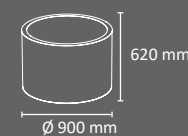

Jardinera MÁLAGA

Colores
efecto corten   oxirón

EXTERIOR

INTERIOR

FABRICADO EN ESPAÑA
por Cervic Environment

Jardinera cilíndrica, disponible en diferentes diámetros y alturas.
Cuatro capacidades: 160L, 240L, 400L, 570L.
Dos opciones de acabado: Efecto Corten o Gris Oxirón.
Incorpora patas ajustables articuladas y regulables en altura.
Incorpora orificios de drenaje en la base.
Fabricada en acero galvanizado.

160L

240L

400L

570L