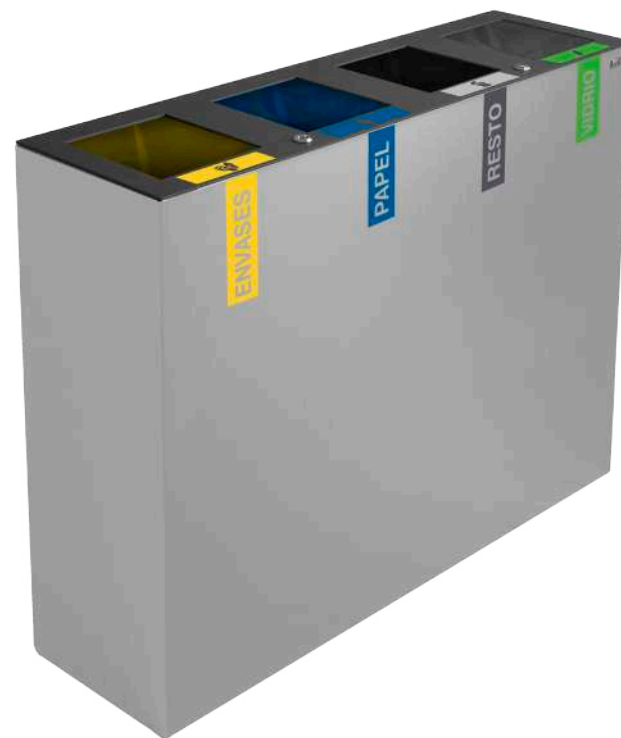

EDIMBURGO

Colores
cuerpo tapa

EXTERIOR

INTERIOR

FABRICADO EN ESPAÑA
por Cervic Environment

AUTO-EXTINCIÓN
CERTIFICADA

Papeleras multiresiduo económica, con una excelente relación calidad-precio.

Disponibles para 2, 3 y 4 residuos.

Auto-extinguible certificada (versión específica).

Sistema de recogida: aro o cubeto metálico.

Disponibles con accesorio para almacenamiento de vasos apilados.

Fabricada en acero galvanizado.

Consultar página 112 para obtener más información sobre las especificaciones.