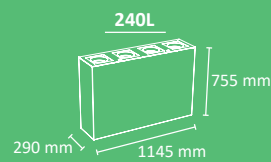

EDIMBURGO

Colores
cuerpo tapa

EXTERIOR

INTERIOR

FABRICADO EN ESPAÑA
por Cervic Environment

AUTO-EXTINCIÓN
CERTIFICADA

Papeleras multiresiduo económica, con una excelente relación calidad-precio.

Disponibles para 2, 3 y 4 residuos.

Auto-extinguible certificada (versión específica).

Sistema de recogida: aro o cubeto metálico.

Disponibles con accesorio para almacenamiento de vasos apilados.

Fabricada en acero galvanizado.

Consultar página 112 para obtener más información sobre las especificaciones.