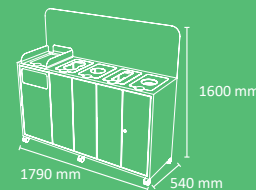

## Colores

Cuerpo madera	Puertas metal	Trampilla y portabandejas
		

Mueble-papelera selectiva para zonas de comidas con gran afluencia de usuarios. Para 5 residuos. Permite recoger tanto residuos sólidos como líquidos. La versión que incluye líquidos, cuenta con un compartimento para materiales de limpieza. Opcional: Panel informativo adicional. Fácil sistema de vaciado mediante puerta frontal. Sistema de recogida: aro con goma sujetabolsas desplegable frontalmente mediante guías o cubeto metálico con goma sujetabolsas. Fabricado en madera MDF (mueble) y acero galvanizado (resto elementos). Consultar página 112 para obtener más información sobre las especificaciones.