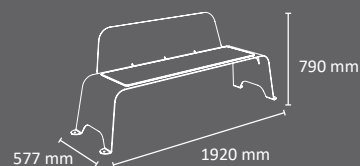

Colores

estructura

efecto

corten

oxirón

asiento

gris

personalizable en colores

EXTERIOR

FABRICADO EN ESPAÑA
por Cervic Environment

Banco estilizado y muy robusto fabricado en acero (reforzado) y con plancha de polímero técnico en asiento.

Disponibile en dos versiones: con respaldo completo, con medio respaldo.

Apto para uso en interior y exterior.

Anclable al suelo.

Fabricado en acero con tratamiento especial anticorrosión y planchas de polímero técnico en asiento.