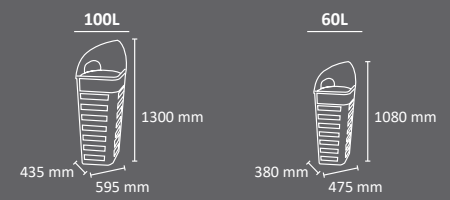

Colores
cuerpo   techado y lateral

Papelera selectiva de puerta frontal.
Disponible en dos capacidades 60L y 100L.
- 60L versión de pie y mural (pared o poste).
- 100L versión de pie.

Sistema de recogida: aro con goma sujetabolsas.
Fabricada en acero galvanizado y aluminio.
Consultar página 113 para obtener más información sobre las especificaciones.