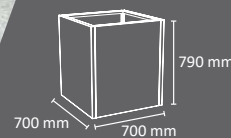

Colores
jardinera   cubeto

FABRICADO EN ESPAÑA
por Cervic Environment

Disponible en forma cuadrada o rectangular.
Cuatro versiones con diferentes capacidades y alturas.
Cubeto interior disponible para un vaciado más fácil.
Agujeros de drenaje en la base.
Incorpora patas ajustables.
Anclable al suelo.
Fabricada en acero galvanizado.

240L