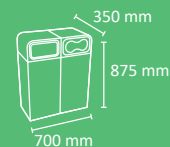

BRUSELAS

Colores cuerpo

bocas

EXTERIOR

INTERIOR

FABRICADO EN ESPAÑA
por Cervic Environment

Papelera atractiva de dos residuos.
Compartimentos separados para cada residuo.
Disponibile con tres tipos diferentes de bocas.
Sistemas de recogida: cubeto metálico con goma sujetabolsas.
Fabricada en acero galvanizado.
Consultar página 112 para obtener más información sobre las especificaciones.

120L