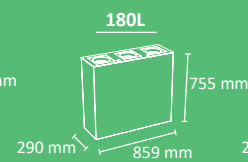

EDIMBURGO

Colores
cuerpo tapa

EXTERIOR

INTERIOR

FABRICADO EN ESPAÑA
por Cervic Environment

AUTO-EXTINCIÓN
CERTIFICADA

Papeleras multiresiduo económica, con una excelente relación calidad-precio.

Disponibles para 2, 3 y 4 residuos.

Auto-extinguible certificada (versión específica).

Sistema de recogida: aro o cubeto metálico.

Disponibles con accesorio para almacenamiento de vasos apilados.

Fabricada en acero galvanizado.

Consultar página 112 para obtener más información sobre las especificaciones.