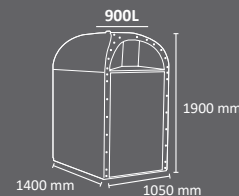

Contenedores MAXI y MINI

Color
contenedor

FABRICADO EN ESPAÑA
por Cervic Environment

Contenedor para la recogida de aceite doméstico usado embotellado de 360, 450 o 900 litros. El contenedor tiene una boca de deposición delantera y otra trasera con un sistema de autocierre que dificulta la extracción del interior.

La puerta posee cierres de soporte para candado (no incluido).

Sistema de recolección: cubo interior de plástico 2 ruedas sin tapa para el contenedor de 360 litros y cuba interior metálica para los contenedores de 450 y 900 litros.

Contenedor fabricado en acero galvanizado y cubo interior en plástico 2 ruedas muy resistente o cuba interior en acero galvanizado.

Consultar página 113 para más información sobre especificaciones.