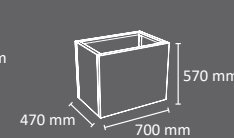

Jardinera VALENCIA

Colores
jardinera   cubeto

FABRICADO EN ESPAÑA
por Cervic Environment

Disponible en forma cuadrada o rectangular.
Cuatro versiones con diferentes capacidades y alturas.
Cubeto interior disponible para un vaciado más fácil.
Agujeros de drenaje en la base.
Incorpora patas ajustables.
Anclable al suelo.
Fabricada en acero galvanizado.

240L

200L

100L

60L