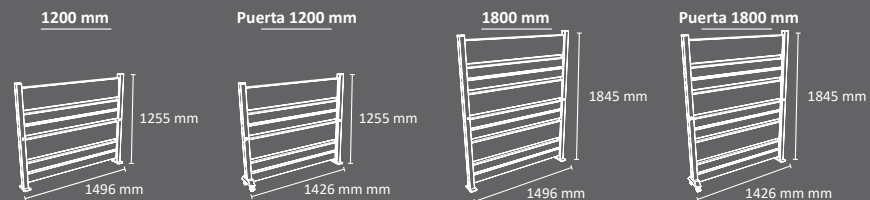

Color

EXTERIOR

FABRICADO EN ESPAÑA
por Cervic Environment

Cerramiento modular cubrecontenedores (con o sin puerta. Opcional)

Se puede configurar en múltiples posiciones.

a) Ángulos rectos: 90º o 180º

b) Ángulos variables: desde 0º hasta 135º

Disponibles en dos alturas: 1200mm y 1800mm.

Disponibles con puerta (opcional) que incorpora rueda con freno para facilitar su manejo.

La puerta permite cerrar y bloquear el recinto mediante candado (candado no incluido)

Fabricada en acero galvanizado.