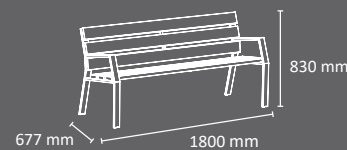

Banco y banqueta.

Opcional: disponible versión con cargador USB.

Resistente a condiciones climáticas extremas. Multicolor y Antigrafiti.

No requieren mantenimiento.

Listones ecológicos ya que provienen de materiales reciclados y son 100% reciclable al final de su vida útil.

Patas y estructura fabricadas en tubo de acero y panchas de acero galvanizado con tratamiento anticorrosión.

Listones fabricados en polímero técnico reciclado.