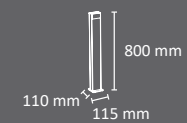

Rectangular Anchored