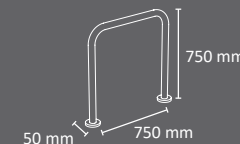

# Aparcabicicletas EINDHOVEN

Color

FABRICADO EN ESPAÑA  
por Cervic Environment

Aparcabicicletas robusto tubular de  $\varnothing 50$  mm.  
Apto para sujetar el cuadro y las ruedas de la bicicleta.  
Disponibles dos sistemas de fijación: anclable y empotrable.  
Fabricada en tubo de acero laminado en frío y galvanizado por inmersión en caliente.  
Tienen un embellecedor de acero inoxidable que esconde los pernos de anclaje o la zona de cemento.