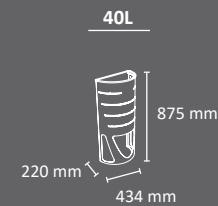

# LISBOA Urbana

Colores  
 cuerpo  techado 

FABRICADO EN ESPAÑA  
 por Cervic Environment

Papelera económica.  
 Disponible en dos capacidades, con o sin techado.  
 Sistema de recogida: aro sujetabolsas o bolsa colocada directamente en la papelera.  
 Fabricada en acero galvanizado.  
 Consultar página 113 para más información sobre especificaciones.