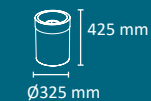

ETNA

Colores

EXTERIOR

INTERIOR

FABRICADO EN ESPAÑA
por Cervic Environment

AUTO-EXTINCIÓN
CERTIFICADA

Papelera circular auto-extinguible Certificada.
Disponible en 3 capacidades: 30L, 50L y 90L.
Disponible versión para recogida selectiva con identificación de residuos en la tapa.
Opcional: kit mural con bloqueo mediante cerradura (sistema de papelera extraíble).
Sistemas de sujeción de la bolsa:
a) Mediante bloqueo con la tapa (estándar).
b) Aro interior sujetabolsas (accesorio).
Fabricada en acero inoxidable o acero galvanizado.
Consultar página 113 para obtener más información sobre las especificaciones.

90L

50L

30L