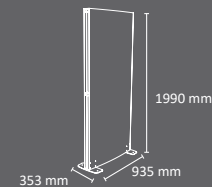

Color

EXTERIOR

FABRICADO EN ESPAÑA
por Cervic Environment

Tótem con gran superficie de exposición.
Paneles a ambos lados.
Personalización con adhesivas de vinilo (no incluidas).
Anclable al suelo.
Fabricado en acero galvanizado.