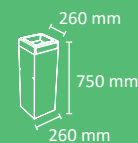

Papelera económica que puede utilizarse individualmente o como estación de reciclaje uniendo entre sí múltiples papeleras (kit unión incluido). Elegante combinación de cuerpo fabricado en metal y tapa de plástico disponible en cinco colores.

Incluye adhesiva con múltiples opciones combinables de colores y símbolos de residuos para identificar el residuo a depositar.

Sujeción de la bolsa mediante bloqueo con la tapa.

Cuerpo fabricado en acero galvanizado y tapa en material plástico.

Consultar página 112 para obtener más información sobre las especificaciones.

45L