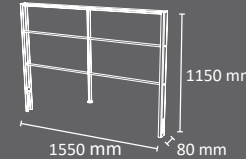

1550 built-in