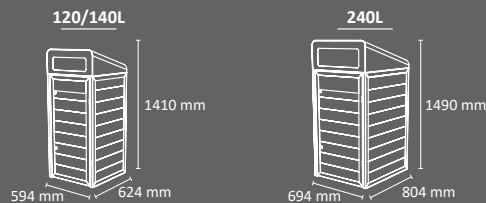

# Isla SIDNEY

**Colores**  
 cuerpo y mástil    techado y lateral

Isla de reciclaje para 2, 3 ó 4 residuos  
 Disponible con mástil de 1 metro ó de 2 metros con panel publicitario.  
 Disponible con papeleras de dos capacidades: 60 y 100 litros.  
 Acceso mediante puerta frontal.  
 Sistema de recogida: aro con goma sujetabolsas.  
 Fabricada en acero galvanizado y aluminio.  
 Consultar página 113 para obtener más información sobre las especificaciones.