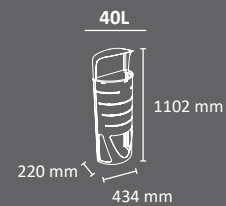

# LISBOA Urbana

Colores  
 cuerpo  techado 

FABRICADO EN ESPAÑA  
 por Cervic Environment

Papelera económica.  
 Disponible en dos capacidades, con o sin techado.  
 Sistema de recogida: aro sujetabolsas o bolsa colocada directamente en la papelera.  
 Fabricada en acero galvanizado.  
 Consultar página 113 para más información sobre especificaciones.