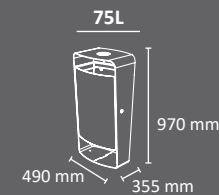

Papelera selectiva de 75 litros de capacidad. Disponible en tres acabados:

- a) Madera (mixta: madera y metal)
- b) ReciPlast (mixta: plástico reciclado y metal)
- c) Metal (íntegramente metal).

Con identificación del residuo a depositar en ambas caras de la papelera.

Disponible con o sin cenicero integrado en el techado.

Sistema de recipiente basculante con bloqueo mediante cerradura en el lateral.

Con aro sujetabolsas y recipiente basculante para su vaciado.

Consultar página 113 para obtener más información sobre las especificaciones.