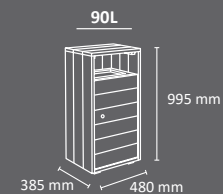

TIROL

Color

ReciPlast
(plástico reciclado)

Papelera de 90L de capacidad.

Producto sostenible: 90% fabricado con materiales reciclados. Cuerpo fabricado con listones de plástico reciclado (Reciplast). Uniones estructurales interiores y aro sujetabolsas en metal.

Alta resistencia a la intemperie:

No requiere mantenimiento.

Puede instalarse sola o formando estaciones de reciclaje.

El aro sujetabolsas es abatible para facilitar el vaciado.

Fabricado con listones de plástico reciclado y acero galvanizado.

Consultar página 113 para obtener más información sobre las especificaciones.