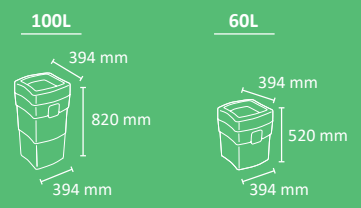

Papelera robusta, selectiva y con múltiples tipos de tapas.
Disponible en 2 capacidades y para 1 ó 2 residuos con diferentes tapas.
Sistema de recogida: bolsa de plástico sujeta al cuerpo y oculta por la tapa.
Versión especial para vasos y líquidos.
Fabricada en plástico resistente a los rayos UV.
Consultar página 112 para obtener más información sobre las especificaciones.