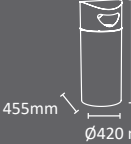

kit de unión

100L

75L

75L puerta frontal

56,5 mm