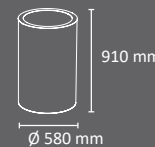

Jardinera MÁLAGA

Colores
efecto corten   oxirón

EXTERIOR

INTERIOR

FABRICADO EN ESPAÑA
por Cervic Environment

Jardinera cilíndrica, disponible en diferentes diámetros y alturas.
Cuatro capacidades: 160L, 240L, 400L, 570L.
Dos opciones de acabado: Efecto Corten o Gris Oxirón.
Incorpora patas ajustables articuladas y regulables en altura.
Incorpora orificios de drenaje en la base.
Fabricada en acero galvanizado.

160L

240L

400L

570L