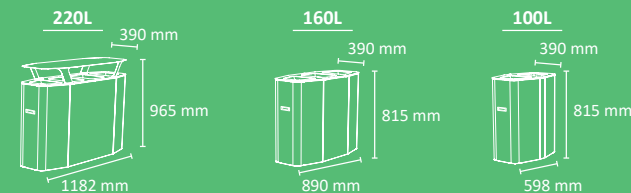

Color

cuerpo	tapa	techado
INOX		

Papelera muy robusta y estilizada con una excelente relación calidad precio. Disponible para 2, 3 y 4 residuos con cierre en la tapa. Sistema de recogida: aro o cubeto metálico con goma sujetabolsas. Compartimentos separados para cada residuo. Fabricada en acero galvanizado o acero inoxidable. Consultar página 112 para obtener más información sobre las especificaciones.