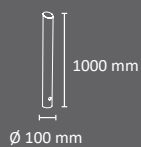

Circular Built-in