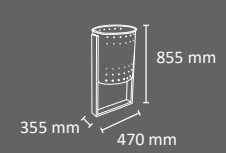

ROMA

Colores
cuerpo   techado
■   ■

EXTERIOR   FABRICADO EN ESPAÑA
por Cervic Environment

Papelera con cuerpo basculante y sistema magnético de autobloqueo.
Disponible sin techado y con techado.
Sistema de recogida: la bolsa se coloca directamente en la papelera.
Fabricada en acero galvanizado.
Consultar página 113 para más información sobre especificaciones.

60L

60L