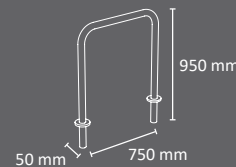

# Aparcabicicletas EINDHOVEN

Color

FABRICADO EN ESPAÑA  
por Cervic Environment

Aparcabicicletas robusto tubular de  $\varnothing 50$  mm.  
Apto para sujetar el cuadro y las ruedas de la bicicleta.  
Disponibles dos sistemas de fijación: anclable y empotrable.  
Fabricada en tubo de acero laminado en frío y galvanizado por inmersión en caliente.  
Tienen un embellecedor de acero inoxidable que esconde los pernos de anclaje o la zona de cemento.