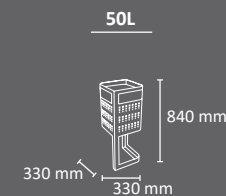

# ATENAS Selectiva

Colores  
cuerpo    techado  
■        ■

EXTERIOR

FABRICADO EN ESPAÑA  
por Cervic Environment

Papelera con una excelente relación calidad-precio.  
Válida para utilizar individualmente o formando islas de reciclaje.  
Disponibles con techado y sin techado.  
Sistema de recogida: goma sujetabolsas.  
Anclable al suelo.  
Fabricada en acero galvanizado.  
Consultar página 113 para obtener más información sobre las especificaciones.