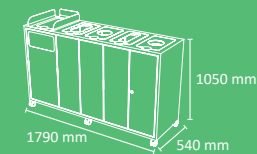

## Colores

Cuerpo madera	Puertas metal	Trampilla y portabandejas
		

Mueble-papelera selectiva para zonas de comidas con gran afluencia de usuarios. Para 5 residuos. Permite recoger tanto residuos sólidos como líquidos. La versión que incluye líquidos, cuenta con un compartimento para materiales de limpieza. Opcional: Panel informativo adicional. Fácil sistema de vaciado mediante puerta frontal. Sistema de recogida: aro con goma sujetabolsas desplegable frontalmente mediante guías o cubeto metálico con goma sujetabolsas. Fabricado en madera MDF (mueble) y acero galvanizado (resto elementos). Consultar página 112 para obtener más información sobre las especificaciones.