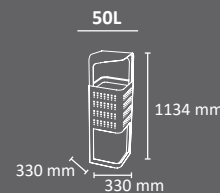

Colores
cuerpo   techado
■   ■

Papelera moderna con una excelente relación calidad-precio.
Disponible con techado y sin techado.
Sistema de recogida: goma sujetabolsas.
Fabricada en acero galvanizado.
Consultar página 113 para más información sobre especificaciones.