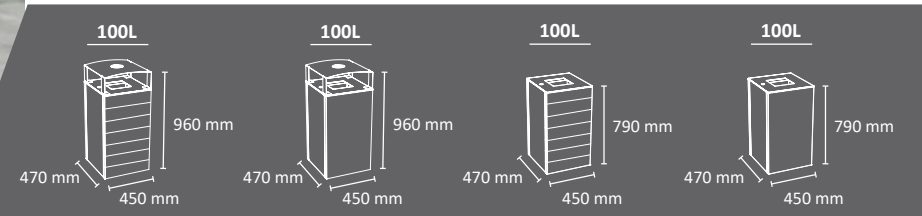

listones

madera   RePlast
(plástico reciclado)

Disponible en dos versiones: completamente metálica o combinando metal con tabloncillos de madera tropical o plástico reciclado (RePlast).

Disponibles dos versiones de acceso/vaciado: Tapa superior o puerta lateral.

Sistema de recogida: aro con goma sujetabolsas desplegable frontalmente mediante guías o cubeto metálico con goma sujetabolsas.

Papelera fabricada en acero galvanizado y tabloncillos en madera tropical o RePlast.

Consultar página 113 para más información sobre especificaciones.