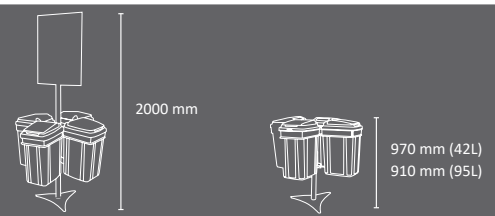

# Isla SIDNEY

**Colores**  
 cuerpo y mástil    techado y lateral

Isla de reciclaje para 2, 3 ó 4 residuos  
 Disponible con mástil de 1 metro ó de 2 metros con panel publicitario.  
 Disponible con papeleras de dos capacidades: 60 y 100 litros.  
 Acceso mediante puerta frontal.  
 Sistema de recogida: aro con goma sujetabolsas.  
 Fabricada en acero galvanizado y aluminio.  
 Consultar página 113 para obtener más información sobre las especificaciones.

# Isla MALTA

Colores  
 cuerpo y mástil  trasera, tapa y techado 

Isla de reciclaje para 2, 3 ó 4 residuos (mástil principal con papeleras conectadas).  
 Capacidad de cada papelera 40 litros.  
 Papeleras disponibles con o sin techado.  
 Sistema de recogida: aro interior sujetabolsas.  
 Fabricada en acero galvanizado  
 Consultar página 113 para más información sobre especificaciones.

# Isla ECO-LID

- Colores**
- cuerpo papelera
  - mástil
  - tapa papelera

Isla de reciclaje económica para 2, 3 ó 4 residuos.  
 Disponible con mástil de 1 metro ó de 2 metros con panel publicitario.  
 Disponible con papeleras de dos capacidades: 42 y 95 litros.  
 El mástil está fabricado en acero galvanizado y las papeleras están fabricadas en plástico resistente a los rayos UVI.  
 Consultar página 113 para obtener más información sobre las especificaciones.