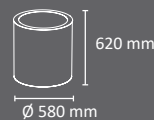

Colores
efecto corten   oxirón

EXTERIOR

INTERIOR

FABRICADO EN ESPAÑA
por Cervic Environment

Jardinera cilíndrica, disponible en diferentes diámetros y alturas.
Cuatro capacidades: 160L, 240L, 400L, 570L.
Dos opciones de acabado: Efecto Corten o Gris Oxirón.
Incorpora patas ajustables articuladas y regulables en altura.
Incorpora orificios de drenaje en la base.
Fabricada en acero galvanizado.

160L