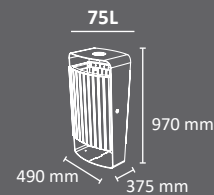

Colores recipiente

metal madera ReciPlast (plástico reciclado) estructura

FABRICADO EN ESPAÑA por Cervic Environment

Papelera de 75 litros de capacidad. Disponible en tres acabados:

- a) Madera (mixta: madera y metal)
- b) ReciPlast (mixta: plástico reciclado y metal)
- c) Metal (íntegramente metal).

Disponible con o sin cenicero integrado en el techado.

Sistema de recipiente basculante con bloqueo mediante cerradura en el lateral.

Con aro sujetabolsas y recipiente basculante para su vaciado.

Consultar página 113 para obtener más información sobre las especificaciones.