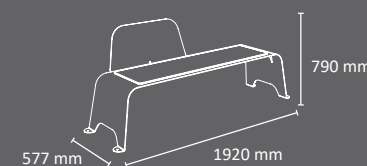

Colores

estructura

efecto

corten

oxirón

asiento

gris

personalizable en colores

EXTERIOR

FABRICADO EN ESPAÑA
por Cervic Environment

Banco estilizado y muy robusto fabricado en acero (reforzado) y con plancha de polímero técnico en asiento.

Disponibile en dos versiones: con respaldo completo, con medio respaldo.

Apto para uso en interior y exterior.

Anclable al suelo.

Fabricado en acero con tratamiento especial anticorrosión y planchas de polímero técnico en asiento.